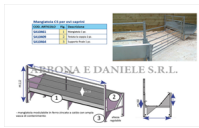

TESTATA LA COPPIA CS PER MANGIATOIA SA10461

Mangiatoia CS per ovi-caprini

COD. ARTICOLO	Fig.	Descrizione
SA10461	1	Mangiatoia 1 pt.
SA10409	2	Testata la coppia 2 pt.
SA10464	3	Supporto finale 1 pt.

TESTATA LA COPPIA CS PER MANGIATOIA SA10461

Valutazione: Nessuna valutazione

Prezzo

[Fai una domanda su questo prodotto](#)

Descrizione Testata la coppia per mangiatoia SA10461