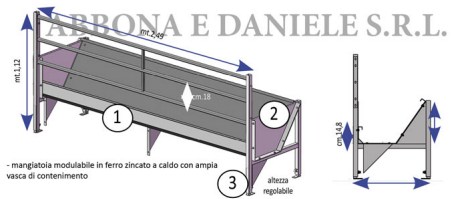

TESTATA LA COPPIA CS PER MANGIATOIA SA10461

Mangiatoia CS per ovi-caprini

COD. ARTICOLO	Fig.	Descrizione
SA10461	1	Mangiatoia 1 pt.
SA10409	2	Testata la coppia 2 pt.
SA10464	3	Supporto finale 1 pt.

TESTATA LA COPPIA CS PER MANGIATOIA SA10461

Valutazione: Nessuna valutazione

Prezzo

[Fai una domanda su questo prodotto](#)

Descrizione Testata la coppia per mangiatoia SA10461