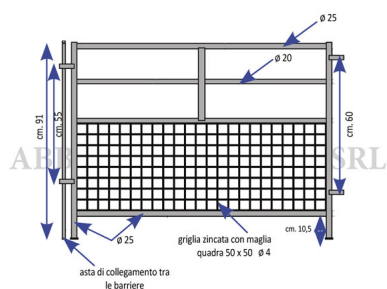

BARRIERA MOBILE CS CON GRIGLIA mt 1,5x0,91

Barriera mobile con griglia h.91

BARRIERA MOBILE CS CON GRIGLIA mt 1,5x0,91

Valutazione: Nessuna valutazione

Prezzo

[Fai una domanda su questo prodotto](#)

Descrizione Barriera mobile in ferro zincato a caldo con griglia inferiore molto utile per evitare il passaggio di agnelli e capretti. Altezza della barriera 90 cm. Lunghezza della barriera mt. 1,5