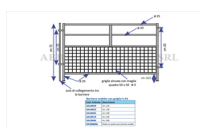

BARRIERA MOBILE CS CON GRIGLIA mt 1,5x0,91

Valutazione: Nessuna valutazione

Prezzo

[Fai una domanda su questo prodotto](#)

Descrizione Barriera mobile in ferro zincato a caldo con griglia inferiore molto utile per evitare il passaggio di agnelli e capretti. Altezza della barriera 90 cm. Lunghezza della barriera mt. 1,5