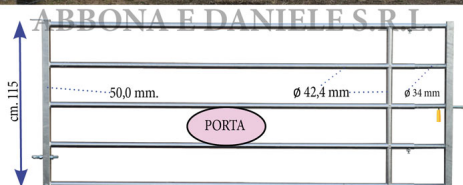

BARRIERA 5 TUBI PASCOLO 2 - 3 mt. con testata con chiavistello

BARRIERA 5 TUBI PASCOLO 2 - 3 mt. con testata con chiavistello

Valutazione: Nessuna valutazione

Prezzo

[Fai una domanda su questo prodotto](#)

Descrizione Barriera con 5 tubi modello pascolo. La barriera è completa di testata con chiavistello. Lunghezza estensibile da 2 a 3 mt.