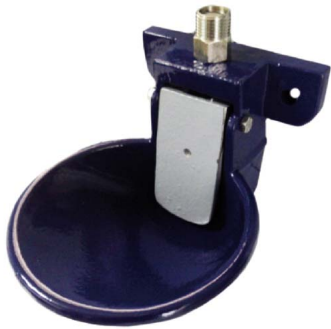

## ABBEVERATOIO MEC PER OVINI E CAPRINI

ABBEVERATOIO MEC PER OVINI E CAPRINI

Valutazione: Nessuna valutazione

**Prezzo**

[Fai una domanda su questo prodotto](#)

Descrizione - in ghisa verniciata - ingresso dell'acqua con filetto esterno 1/2' superiore - fissazione a muro - ideale per ovini e caprini [Scheda tecnica](#)