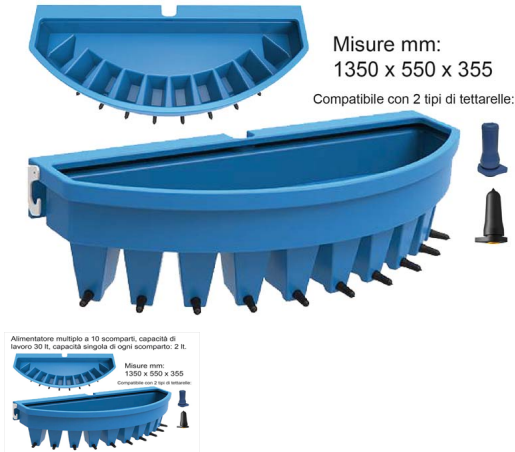

## SECCHIO ALLATTAMENTO BOVINI JFC 10 TETTARELLA STARTER LT.30

Alimentatore multiplo a 10 scomparti, capacità di lavoro 30 lt, capacità singola di ogni scomparto: 2 lt.

SECCHIO ALLATTAMENTO BOVINI JFC 10 TETTARELLA STARTER LT.30

Valutazione: Nessuna valutazione

**Prezzo**

[Fai una domanda su questo prodotto](#)

Descrizione - Secchio allattamento multiplo: per vitelli ideale per soddisfare il bisogno di allattare dal vitello singolo a piu' vitelli contemporaneamente. I multi secchi hanno all'interno 4 - 6 - 10 scomparti in rapporto al modello scelto con una capacità di lt.2 per evitare che un vitello succhi piu' latte rispetto ad un'altro.- Sono dotati di una speciale tettarella che riproduce la forma del capezzolo della mamma ed all'interno ha un sistema di non ritorno del latte disponibile nella versione soft SA98654 ideale per i primi giorni di vita e nella versione SA98655 di durezza media senza valvola interna che favorisce la produzione di maggiore salivazione favorendo cosi una digestione ottimale. Tutti i secchi sono dotati di una staffa di sicurezza che permette una volta appeso il secchio al cancello o tubo divisorio del box, di evitare che i vitelli possano buttarlo a terra.