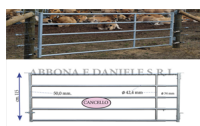

BARRIERA 5 TUBI PASCOLO 3 - 4 mt. con testata senza chiavistello

BARRIERA 5 TUBI PASCOLO 3 - 4 mt. con testata senza chiavistello

Valutazione: Nessuna valutazione

Prezzo

[Fai una domanda su questo prodotto](#)

Descrizione Barriera con 5 tubi modello pascolo. La barriera è completa di testata senza chiavistello con testata std. Lunghezza estensibile da 3 a 4 mt.