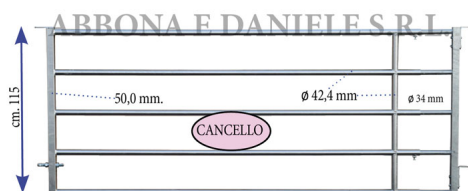

BARRIERA 5 TUBI PASCOLO 3 - 4 mt. con testata senza chiavistello

BARRIERA 5 TUBI PASCOLO 3 - 4 mt. con testata senza chiavistello

Valutazione: Nessuna valutazione

Prezzo

[Fai una domanda su questo prodotto](#)

Descrizione Barriera con 5 tubi modello pascolo. La barriera è completa di testata senza chiavistello con testata std. Lunghezza estensibile da 3 a 4 mt.