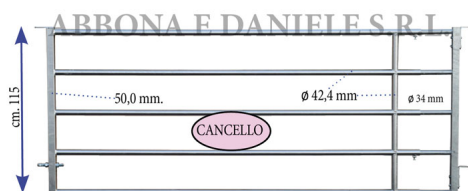

BARRIERA 5 TUBI PASCOLO 4 - 5 mt. con testata senza chiavistello

BARRIERA 5 TUBI PASCOLO 4 - 5 mt. con testata senza chiavistello

Valutazione: Nessuna valutazione

Prezzo

[Fai una domanda su questo prodotto](#)

Descrizione Barriera con 5 tubi modello pascolo. La barriera è completa di testata senza chiavistello con testata std. Lunghezza estensibile da 4 a 5 mt.