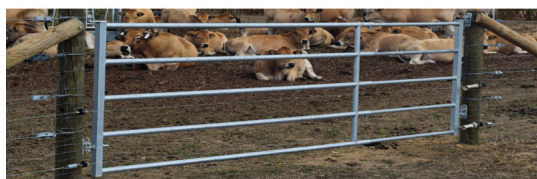

## BARRIERA 5 TUBI PASCOLO 5 - 6 mt. con testata con chiavistello

BARRIERA 5 TUBI PASCOLO 5 - 6 mt. con testata con chiavistello

Valutazione: Nessuna valutazione

**Prezzo**

[Fai una domanda su questo prodotto](#)

Descrizione Barriera con 5 tubi modello pascolo. La barriera è completa di testata con chiavistello. Lunghezza estensibile da 5 a 6 mt.