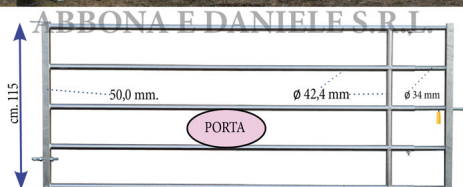

## BARRIERA 5 TUBI PASCOLO 5 - 6 mt. con testata con chiavistello

BARRIERA 5 TUBI PASCOLO 5 - 6 mt. con testata con chiavistello

Valutazione: Nessuna valutazione

**Prezzo**

[Fai una domanda su questo prodotto](#)

Descrizione Barriera con 5 tubi modello pascolo. La barriera è completa di testata con chiavistello. Lunghezza estensibile da 5 a 6 mt.