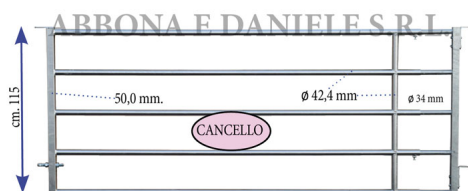

## BARRIERA 5 TUBI PASCOLO 5 - 6 mt. con testata senza chiavistello

BARRIERA 5 TUBI PASCOLO 5 - 6 mt. con testata senza chiavistello

Valutazione: Nessuna valutazione

**Prezzo**

[Fai una domanda su questo prodotto](#)

Descrizione Barriera con 5 tubi modello pascolo. La barriera è completa di testata senza chiavistello con testata std. Lunghezza estensibile da 5 a 6 mt.