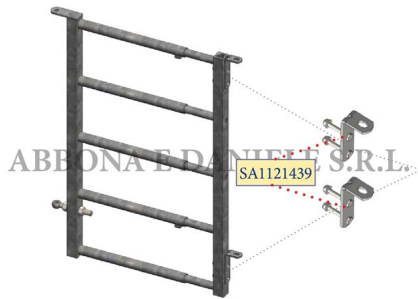

## STAFFA LA COPPIA PER PORTA SA1151912-SA1151914

STAFFA LA COPPIA PER PORTA SA1151912-SA1151914

Valutazione: Nessuna valutazione

**Prezzo**

[Fai una domanda su questo prodotto](#)

Descrizione Porta estensibile da 0,69 a 1,4 mt. con 5 tubi.