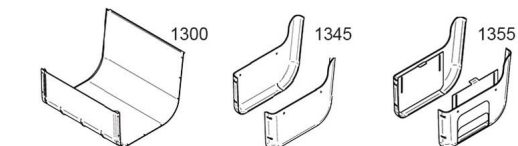

TESTATA MANGIATOIA MODULABILE OK PER BOVINI la coppia

TESTATA MANGIATOIA MODULABILE OK PER BOVINI la coppia

Valutazione: Nessuna valutazione

Prezzo

[Fai una domanda su questo prodotto](#)

Descrizione Testata di chiusura per mangiatoia SA11220 Qtà pz.2