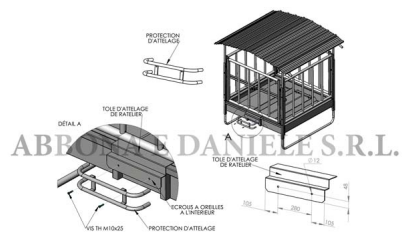

PROTEZIONE ATTACCO SOLLEVAMENTO PORTA FIENO CS mt.2x2-3x2

- compatibile con tutti i modelli COSNET:
Equin Feston Biface mt. 2x2 e 3x2

PROTEZIONE ATTACCO SOLLEVAMENTO PORTA FIENO CS mt.2x2-3x2

Valutazione: Nessuna valutazione