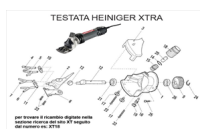

## RICAMBIO HEINIG XTRA GUIDA FORCHE LARGA FIG. XT11

TESTATA HEINIGER XTRA

RICAMBIO HEINIG XTRA GUIDA FORCHE LARGA FIG. XT11

Valutazione: Nessuna valutazione

**Prezzo**

[Fai una domanda su questo prodotto](#)