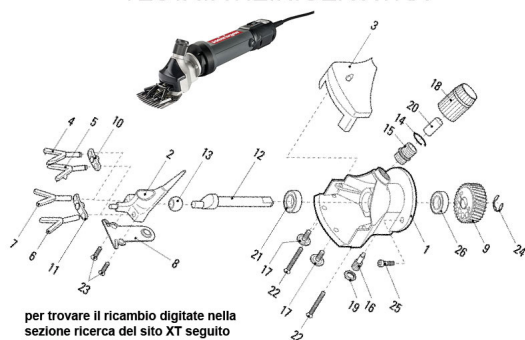

## RICAMBIO HEINIG XTRA GUIDA FORCHE LARGA FIG. XT11

TESTATA HEINIGER XTRA

RICAMBIO HEINIG XTRA GUIDA FORCHE LARGA FIG. XT11

Valutazione: Nessuna valutazione

**Prezzo**

[Fai una domanda su questo prodotto](#)