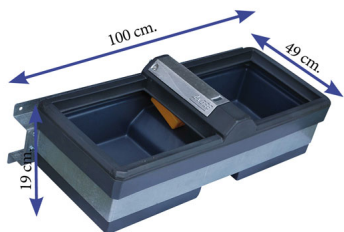

ABBEVERATOIO MOD. POLYBAC DOPPIO cm.106 CON SUPPORTO A MURO

ABBEVERATOIO MOD. POLYBAC DOPPIO cm.106 CON SUPPORTO A MURO

Valutazione: Nessuna valutazione

Prezzo

[Fai una domanda su questo prodotto](#)

Descrizione - polietilene ad alta robustezza con bordo ripiegato lt.72

- tappo per la pulizia e svuotamento della vasca

- ideale per tutti i tipi di animali

- galleggiante con ingresso laterale in ottone 3/4" con la possibilità di regolare in altezza il livello dell'acqua e con una portata elevata (40 l / min)