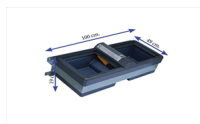

ABBEVERATOIO MOD. POLYBAC DOPPIO cm.106 CON SUPPORTO A MURO

ABBEVERATOIO MOD. POLYBAC DOPPIO cm.106 CON SUPPORTO A MURO

Valutazione: Nessuna valutazione

Prezzo

[Fai una domanda su questo prodotto](#)

Descrizione - polietilene ad alta robustezza con bordo ripiegato lt.72

- tappo per la pulizia e svuotamento della vasca

- ideale per tutti i tipi di animali

- galleggiante con ingresso laterale in ottone 3/4" con la possibilità di regolare in altezza il livello dell'acqua e con una portata elevata (40 l / min)