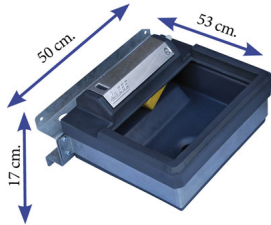

ABBEVERATOIO MOD. POLYBAC SINGOLO lt 25/cm.50 E SUPP. A MURO

ABBEVERATOIO MOD. POLYBAC SINGOLO lt 25/cm.50 E SUPP. A MURO

Valutazione: Nessuna valutazione

Prezzo

[Fai una domanda su questo prodotto](#)

Descrizione - polyetilene ad alta robustezza con bordo ripiegato lt.25 - tappo per la pulizia e svuotamento della vasca - ideale per tutti i tipi di animali - galleggiante con ingresso laterale in ottone 3/4" con la possibilità di regolare in altezza il livello dell'acqua e con una portata elevata (40 l / min) [Scheda tecnica](#)