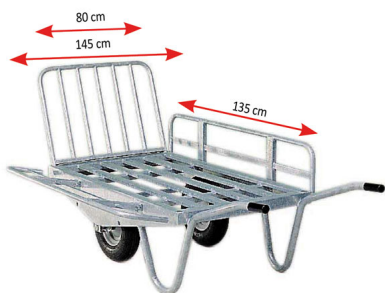

CARRIOLA FIENO 2 RUOTE lun pianale mt 1,35 x larg 0,85/1,45

CARRIOLA FIENO 2 RUOTE lun pianale mt 1,35 x larg 0,85/1,45

Valutazione: Nessuna valutazione

Prezzo

[Fai una domanda su questo prodotto](#)