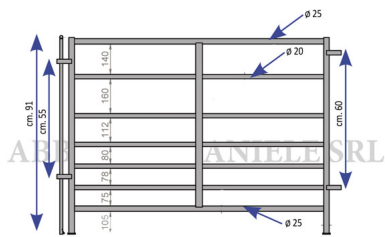

BARRIERA MOBILE H.91 mt.1,20

Barriera mobile h.91

Cod. Articolo	Descrizione
SA11400	mt. 1,20
SA11401	mt. 1,50
SA11402	mt. 2,00
SA11403	mt. 2,40
SA11404	mt. 3,00
NP208096	Piede con piastra per barriera mobile

BARRIERA MOBILE H.91 mt.1,20

Valutazione: Nessuna valutazione

Prezzo

[Fai una domanda su questo prodotto](#)

Descrizione Barriera mobile in ferro zincato a caldo realizzata con 7 tubi orizzontali da 20 mm. / 25 mm. Altezza della barriera 90 cm. Lunghezza della barriera mt. 1,2