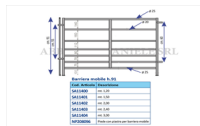

BARRIERA MOBILE H.91 mt.1,20

Barriera mobile h.91

Cod. Articolo	Descrizione
SA11400	mt. 1,20
SA11401	mt. 1,50
SA11402	mt. 2,00
SA11403	mt. 2,40
SA11404	mt. 3,00
NP208096	Piede con piastra per barriera mobile

BARRIERA MOBILE H.91 mt.1,20

Valutazione: Nessuna valutazione

Prezzo

[Fai una domanda su questo prodotto](#)

Descrizione Barriera mobile in ferro zincato a caldo realizzata con 7 tubi orizzontali da 20 mm. / 25 mm. Altezza della barriera 90 cm. Lunghezza della barriera mt. 1,2