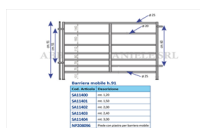

BARRIERA MOBILE H.91 mt.1,50

Barriera mobile h.91

Cod. Articolo	Descrizione
SA11400	mt. 1,20
SA11401	mt. 1,50
SA11402	mt. 2,00
SA11403	mt. 2,40
SA11404	mt. 3,00
NP208096	Piede con piastra per barriera mobile

BARRIERA MOBILE H.91 mt.1,50

Valutazione: Nessuna valutazione

Prezzo

[Fai una domanda su questo prodotto](#)

Descrizione Barriera mobile in ferro zincato a caldo realizzata con 7 tubi orizzontali da 20 mm. / 25 mm. Altezza della barriera 90 cm. Lunghezza della barriera mt. 1,5