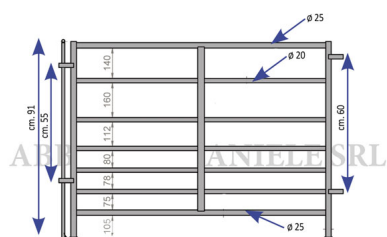

BARRIERA MOBILE H.91 mt.1,50

Barriera mobile h.91

Cod. Articolo	Descrizione
SA11400	mt. 1,20
SA11401	mt. 1,50
SA11402	mt. 2,00
SA11403	mt. 2,40
SA11404	mt. 3,00
NP208096	Piede con piastra per barriera mobile

BARRIERA MOBILE H.91 mt.1,50

Valutazione: Nessuna valutazione

Prezzo

[Fai una domanda su questo prodotto](#)

Descrizione Barriera mobile in ferro zincato a caldo realizzata con 7 tubi orizzontali da 20 mm. / 25 mm. Altezza della barriera 90 cm. Lunghezza della barriera mt. 1,5