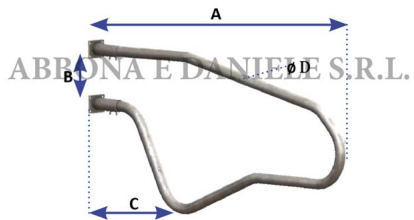

## BATTIFIANCO MODELLO SUPERCONFORT mt.1,76

Battifianco SUPERCONFORT

Cod. Articolo	Adatto	A	B	C	φ D
SA1150303	Manze	cm.175	cm.22	cm.61,1	mm.48,3
SA1150310	Bovine adulte	cm.176	cm.20,6	cm.61,1	mm.60,3
SA1150301	Bovine adulte	cm.197,5	cm.25	cm.69,5	mm.60,3

BATTIFIANCO MODELLO SUPERCONFORT mt.1,76

Valutazione: Nessuna valutazione

**Prezzo**

[Fai una domanda su questo prodotto](#)