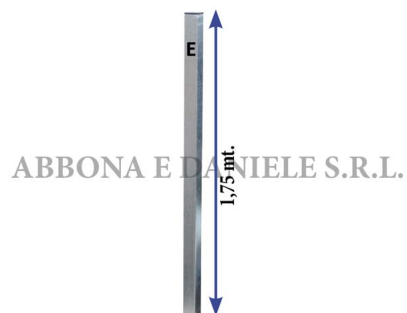

PIANTONE DA ANNEGARE H. 1,75 mt PER BATTIFIANCO

PIANTONE DA ANNEGARE H. 1,75 mt PER BATTIFIANCO

Valutazione: Nessuna valutazione

Prezzo

[Fai una domanda su questo prodotto](#)