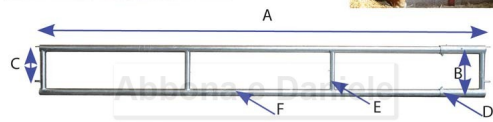

BARRIERA ALIMENTAZIONE 2 TUBI diam.76 5 mt. MT.5

Barriera garrot 2 tubi

Cod. Articolo	mt.	A	B	C	D	E	F
SA1151100	4	2375/4050	465	375	88,90	60,30	76,10
SA1151101	5	2480/2540	210	48,3	88,90	60,30	76,10
SA1151103	6	2980/3040	220	48,3	88,90	60,30	76,10

BARRIERA ALIMENTAZIONE 2 TUBI diam.76 5 mt. MT.5

Valutazione: Nessuna valutazione

Prezzo

[Fai una domanda su questo prodotto](#)

Descrizione Barriera a 2 tubi con diametro 76,4 mm.. Lunghezza della barriera mt.5 [Scheda tecnic.](#)