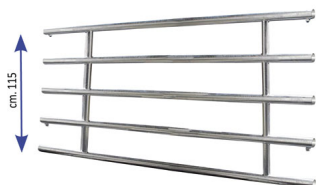

## BARRIERA 5 TUBI 1 mt. mod. senza testata dx e sx

BARRIERA 5 TUBI 1 mt. mod. senza testata dx e sx

Valutazione: Nessuna valutazione

**Prezzo**

[Fai una domanda su questo prodotto](#)