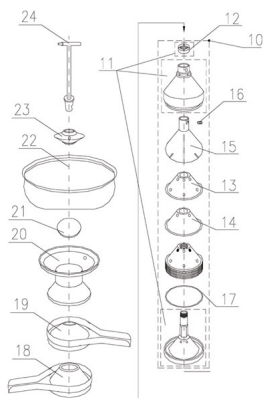

RICAMBIO SCREMATRICE FJ90 CANALINA SCOLO PLASTICA SIERO SC18

Ricambi scrematrice

per trovare il ricambio
digitate nella sezione
ricerca del sito SC
seguito dal numero es:
SC10

RICAMBIO SCREMATRICE FJ90 CANALINA SCOLO PLASTICA SIERO SC18