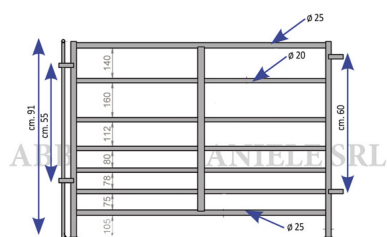

BARRIERA MOBILE H.91 mt.2,00

Barriera mobile h.91

Cod. Articolo	Descrizione
SA11400	mt. 1,20
SA11401	mt. 1,50
SA11402	mt. 2,00
SA11403	mt. 2,40
SA11404	mt. 3,00
NP208096	Piede con piastra per barriera mobile

BARRIERA MOBILE H.91 mt.2,00

Valutazione: Nessuna valutazione

Prezzo

[Fai una domanda su questo prodotto](#)

Descrizione Barriera mobile in ferro zincato a caldo realizzata con 7 tubi orizzontali da 20 mm. / 25 mm. Altezza della barriera 90 cm. Lunghezza della barriera mt. 2,0