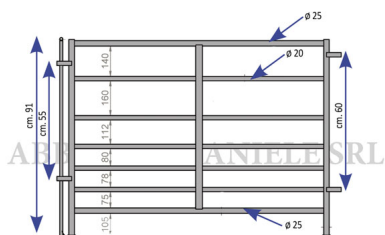

BARRIERA MOBILE H.91 mt.2,40

Barriera mobile h.91

Cod. Articolo	Descrizione
SA11400	mt. 1,20
SA11401	mt. 1,50
SA11402	mt. 2,00
SA11403	mt. 2,40
SA11404	mt. 3,00
NP208096	Piede con piastra per barriera mobile

BARRIERA MOBILE H.91 mt.2,40

Valutazione: Nessuna valutazione

Prezzo

[Fai una domanda su questo prodotto](#)

Descrizione Barriera mobile in ferro zincato a caldo realizzata con 7 tubi orizzontali da 20 mm. / 25 mm. Altezza della barriera 90 cm. Lunghezza della barriera mt. 2,4