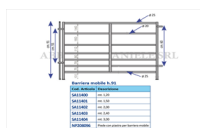

BARRIERA MOBILE H.91 mt.2,40

Barriera mobile h.91

Cod. Articolo	Descrizione
SA11400	mt. 1,20
SA11401	mt. 1,50
SA11402	mt. 2,00
SA11403	mt. 2,40
SA11404	mt. 3,00
NP208096	Piede con piastra per barriera mobile

BARRIERA MOBILE H.91 mt.2,40

Valutazione: Nessuna valutazione

Prezzo

[Fai una domanda su questo prodotto](#)

Descrizione Barriera mobile in ferro zincato a caldo realizzata con 7 tubi orizzontali da 20 mm. / 25 mm. Altezza della barriera 90 cm. Lunghezza della barriera mt. 2,4