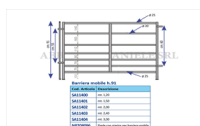

BARRIERA MOBILE H.91 mt.3,00

Barriera mobile h.91

Cod. Articolo	Descrizione
SA11400	mt. 1,20
SA11401	mt. 1,50
SA11402	mt. 2,00
SA11403	mt. 2,40
SA11404	mt. 3,00
NP208096	Piede con piastra per barriera mobile

BARRIERA MOBILE H.91 mt.3,00

Valutazione: Nessuna valutazione

Prezzo

[Fai una domanda su questo prodotto](#)

Descrizione Barriera mobile in ferro zincato a caldo realizzata con 7 tubi orizzontali da 20 mm. / 25 mm. Altezza della barriera 90 cm. Lunghezza della barriera mt. 3,0