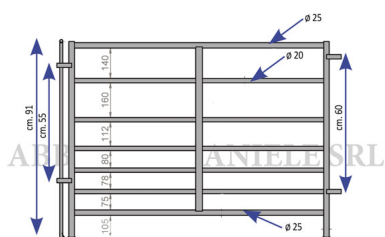

BARRIERA MOBILE H.91 mt.3,00

Barriera mobile h.91

Cod. Articolo	Descrizione
SA11400	mt. 1,20
SA11401	mt. 1,50
SA11402	mt. 2,00
SA11403	mt. 2,40
SA11404	mt. 3,00
NP208096	Piede con piastra per barriera mobile

BARRIERA MOBILE H.91 mt.3,00

Valutazione: Nessuna valutazione

Prezzo

[Fai una domanda su questo prodotto](#)

Descrizione Barriera mobile in ferro zincato a caldo realizzata con 7 tubi orizzontali da 20 mm. / 25 mm. Altezza della barriera 90 cm. Lunghezza della barriera mt. 3,0