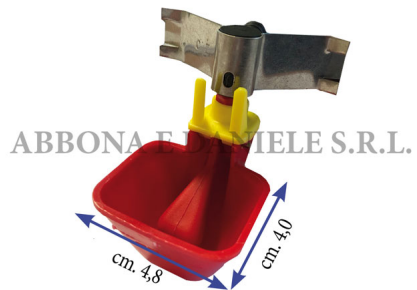

## ABBEVERATOIO PER PULCINI IN PLASTICA - AGGANCIO A RETE

ABBEVERATOIO PER PULCINI IN PLASTICA - AGGANCIO A RETE

Valutazione: Nessuna valutazione

**Prezzo**

[Fai una domanda su questo prodotto](#)

Descrizione Abbeveratoio polli ovaiole in plastica con aggancio a rete completo di T per il raccordo alla linea acqua 1 abbeveratoio é adatto per circa 20 animali Bordo esterno 4,8 cm. interno 4 cm.