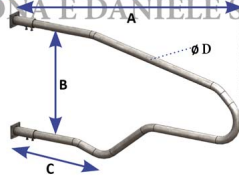

## BATTIFIANCO MODELLO EUROPA mt 2,08

Battifianco Europa

Cod. Articolo	Adatto	A	B	C	Ø D
SA1150306	Manze	cm.145	cm.54	cm.57,5	mm.48,3
SA1150220	Manze	cm.160	cm.65	cm.55	mm.48,3
SA1150304	Manze	cm.175	cm.59	cm.61,5	mm.48,3
SA1150219	Bovine adulte	cm.180	cm.70	cm.64,4	mm.60,3
SA1150307	Bovine adulte	cm.195	cm.84	cm.67,5	mm.60,3
SA1150302	Bovine adulte	cm.208	cm.84	cm.82,5	mm.60,3
SA1150308	Bovine adulte	cm.220	cm.84	cm.94,5	mm.60,3

ABBOCCO E DANIELE S.R.L.

BATTIFIANCO MODELLO EUROPA mt 2,08

Valutazione: Nessuna valutazione

**Prezzo**

[Fai una domanda su questo prodotto](#)