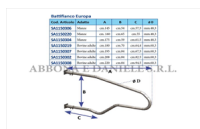

## BATTIFIANCO MODELLO EUROPA mt 2,08

Battifianco Europa

Cod. Articolo	Adatto	A	B	C	Ø D
SA1150306	Manze	cm.145	cm.54	cm.57,5	mm.48,3
SA1150220	Manze	cm.160	cm.65	cm.55	mm.48,3
SA1150304	Manze	cm.175	cm.59	cm.61,5	mm.48,3
SA1150219	Bovine adulte	cm.180	cm.70	cm.64,4	mm.60,3
SA1150307	Bovine adulte	cm.195	cm.84	cm.67,5	mm.60,3
SA1150302	Bovine adulte	cm.208	cm.84	cm.82,5	mm.60,3
SA1150308	Bovine adulte	cm.220	cm.84	cm.94,5	mm.60,3

ABBOCCO E DANIELE S.R.L.

BATTIFIANCO MODELLO EUROPA mt 2,08

Valutazione: Nessuna valutazione

**Prezzo**

[Fai una domanda su questo prodotto](#)