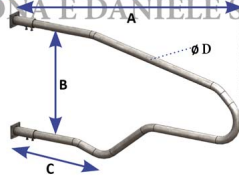

## BATTIFIANCO MODELLO EUROPA mt 1,75

Battifianco Europa

Cod. Articolo	Adatto	A	B	C	Ø D
SA1150306	Manze	cm.145	cm.54	cm.57,5	mm.48,3
SA1150220	Manze	cm.160	cm.65	cm.55	mm.48,3
SA1150304	Manze	cm.175	cm.59	cm.61,5	mm.48,3
SA1150219	Bovine adulte	cm.180	cm.70	cm.64,4	mm.60,3
SA1150307	Bovine adulte	cm.195	cm.84	cm.67,5	mm.60,3
SA1150302	Bovine adulte	cm.208	cm.84	cm.82,5	mm.60,3
SA1150308	Bovine adulte	cm.220	cm.84	cm.94,5	mm.60,3

ABBOCCO E DANIELE S.R.L.

BATTIFIANCO MODELLO EUROPA mt 1,75

Valutazione: Nessuna valutazione

**Prezzo**

[Fai una domanda su questo prodotto](#)