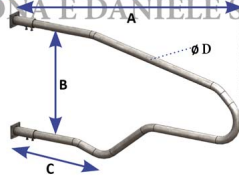

BATTIFIANCO MODELLO EUROPA mt 1,45

Battifianco Europa

Cod. Articolo	Adatto	A	B	C	Ø D
SA1150306	Manze	cm.145	cm.54	cm.57,5	mm.48,3
SA1150220	Manze	cm.160	cm.65	cm.55	mm.48,3
SA1150304	Manze	cm.175	cm.59	cm.61,5	mm.48,3
SA1150219	Bovine adulte	cm.180	cm.70	cm.64,4	mm.60,3
SA1150307	Bovine adulte	cm.195	cm.84	cm.67,5	mm.60,3
SA1150302	Bovine adulte	cm.208	cm.84	cm.82,5	mm.60,3
SA1150308	Bovine adulte	cm.220	cm.84	cm.94,5	mm.60,3

ABBOCCO E DANIELE S.R.L.

BATTIFIANCO MODELLO EUROPA mt 1,45

Valutazione: Nessuna valutazione

Prezzo

[Fai una domanda su questo prodotto](#)