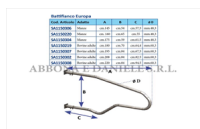

## BATTIFIANCO MODELLO EUROPA mt.2,20

Battifianco Europa

Cod. Articolo	Adatto	A	B	C	Ø D
SA1150306	Manze	cm.145	cm.54	cm.57,5	mm.48,3
SA1150220	Manze	cm.160	cm.65	cm.55	mm.48,3
SA1150304	Manze	cm.175	cm.59	cm.61,5	mm.48,3
SA1150219	Bovine adulte	cm.180	cm.70	cm.64,4	mm.60,3
SA1150307	Bovine adulte	cm.195	cm.84	cm.67,5	mm.60,3
SA1150302	Bovine adulte	cm.208	cm.84	cm.82,5	mm.60,3
SA1150308	Bovine adulte	cm.220	cm.84	cm.94,5	mm.60,3

ABBOCCO E DANIELE S.R.L.

BATTIFIANCO MODELLO EUROPA mt.2,20

Valutazione: Nessuna valutazione

**Prezzo**

[Fai una domanda su questo prodotto](#)