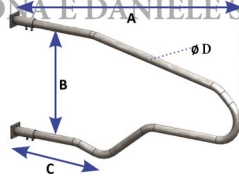

## BATTIFIANCO MODELLO EUROPA mt.2,20

Battifianco Europa

Cod. Articolo	Adatto	A	B	C	Ø D
SA1150306	Manze	cm.145	cm.54	cm.57,5	mm.48,3
SA1150220	Manze	cm.160	cm.65	cm.55	mm.48,3
SA1150304	Manze	cm.175	cm.59	cm.61,5	mm.48,3
SA1150219	Bovine adulte	cm.180	cm.70	cm.64,4	mm.60,3
SA1150307	Bovine adulte	cm.195	cm.84	cm.67,5	mm.60,3
SA1150302	Bovine adulte	cm.208	cm.84	cm.82,5	mm.60,3
SA1150308	Bovine adulte	cm.220	cm.84	cm.94,5	mm.60,3

ABBOCCO E DANIELE S.R.L.

BATTIFIANCO MODELLO EUROPA mt.2,20

Valutazione: Nessuna valutazione

**Prezzo**

[Fai una domanda su questo prodotto](#)