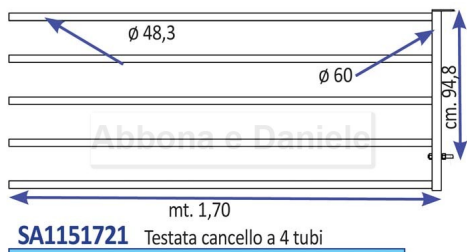

TESTATA BARRIERA 5 TUBI mod. CANCELLO SENZA CHIAVISTELLO

TESTATA BARRIERA 5 TUBI mod. CANCELLO SENZA CHIAVISTELLO

Valutazione: Nessuna valutazione

Prezzo

[Fai una domanda su questo prodotto](#)

Descrizione Testata barriera a 5 tubi con chiusura std Abbinare la testata alla barriera di lunghezza richiesta.