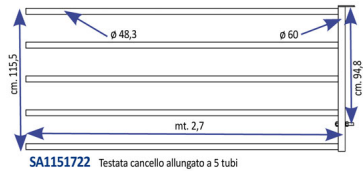

TESTATA BARRIERA 5 TUBI ALLUNGATA mod. CANCELLO

SA1151722 Testata cancello allungato a 5 tubi

TESTATA BARRIERA 5 TUBI ALLUNGATA mod. CANCELLO

Valutazione: Nessuna valutazione

Prezzo

[Fai una domanda su questo prodotto](#)

Descrizione Testata barriera a 5 tubi allungata con chiusura std Abbinare la testata alla barriera di lunghezza richiesta.