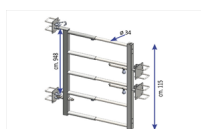

PORTA ESTENSIBILE 5 TUBI constaffe fissaggio su SA1151818

PORTA ESTENSIBILE 5 TUBI constaffe fissaggio su SA1151818

Valutazione: Nessuna valutazione

Prezzo

[Fai una domanda su questo prodotto](#)

Descrizione Porta estensibile a 4 tubi completa di staffe per il fissaggio sul tubo quadro della testata barriera SA1151818. Dotata di serie 2 perni di chiusura.