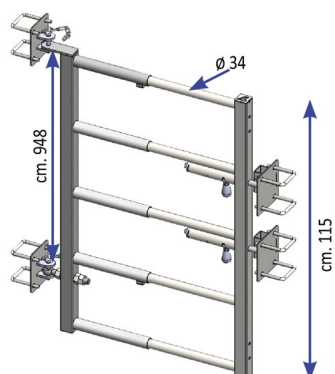

PORTA ESTENSIBILE 5 TUBI constaffe fissaggio su SA1151818

PORTA ESTENSIBILE 5 TUBI constaffe fissaggio su SA1151818

Valutazione: Nessuna valutazione

Prezzo

[Fai una domanda su questo prodotto](#)

Descrizione Porta estensibile a 4 tubi completa di staffe per il fissaggio sul tubo quadro della testata barriera SA1151818. Dotata di serie 2 perni di chiusura.