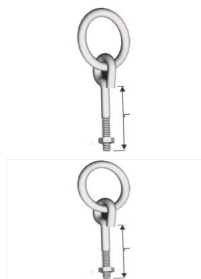

ANELLO SCUDERIA CON VITE FERRO mm. 10 X 120

ANELLO SCUDERIA CON VITE FERRO mm. 10 X 120

Valutazione: Nessuna valutazione

Prezzo

[Fai una domanda su questo prodotto](#)

Descrizione Anello da scuderia con vite in ferro da mm. 10 x 120