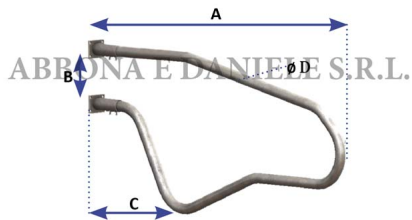

## BATTIFIANCO MODELLO SUPERCONFORT mt.1,975

Battifianco SUPERCONFORT

Cod. Articolo	Adatto	A	B	C	φ D
SA1150303	Manze	cm.175	cm.22	cm.61,1	mm.48,3
SA1150310	Bovine adulte	cm.176	cm.20,6	cm.61,1	mm.60,3
SA1150301	Bovine adulte	cm.197,5	cm.25	cm.69,5	mm.60,3

BATTIFIANCO MODELLO SUPERCONFORT mt.1,975

Valutazione: Nessuna valutazione

**Prezzo**

[Fai una domanda su questo prodotto](#)