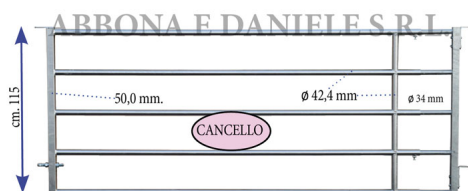

## BARRIERA 5 TUBI PASCOLO 2 - 3 mt. con testata senza chiavistello

BARRIERA 5 TUBI PASCOLO 2 - 3 mt. con testata senza chiavistello

Valutazione: Nessuna valutazione

**Prezzo**

[Fai una domanda su questo prodotto](#)

Descrizione Barriera con 5 tubi modello pascolo. La barriera è completa di testata senza chiavistello con testata std. Lunghezza estensibile da 2 a 3 mt.