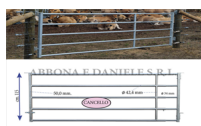

## BARRIERA 5 TUBI PASCOLO 2 - 3 mt. con testata senza chiavistello

BARRIERA 5 TUBI PASCOLO 2 - 3 mt. con testata senza chiavistello

Valutazione: Nessuna valutazione

**Prezzo**

[Fai una domanda su questo prodotto](#)

Descrizione Barriera con 5 tubi modello pascolo. La barriera è completa di testata senza chiavistello con testata std. Lunghezza estensibile da 2 a 3 mt.