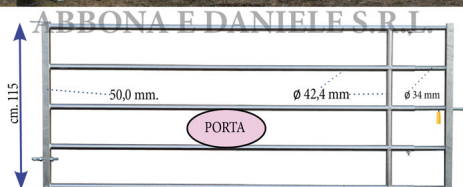

BARRIERA 5 TUBI PASCOLO 3 - 4 mt. con testata con chiavistello

BARRIERA 5 TUBI PASCOLO 3 - 4 mt. con testata con chiavistello

Valutazione: Nessuna valutazione

Prezzo

[Fai una domanda su questo prodotto](#)

Descrizione Barriera con 5 tubi modello pascolo. La barriera è completa di testata con chiavistello. Lunghezza estensibile da 3 a 4 mt.