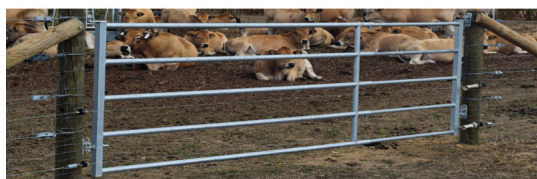

BARRIERA 5 TUBI PASCOLO 3 - 4 mt. con testata con chiavistello

BARRIERA 5 TUBI PASCOLO 3 - 4 mt. con testata con chiavistello

Valutazione: Nessuna valutazione

Prezzo

[Fai una domanda su questo prodotto](#)

Descrizione Barriera con 5 tubi modello pascolo. La barriera è completa di testata con chiavistello. Lunghezza estensibile da 3 a 4 mt.