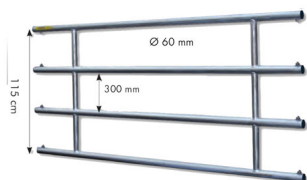

BARRIERA 4 TUBI 1 mt. mod. senza testata dx e sx

BARRIERA 4 TUBI 1 mt. mod. senza testata dx e sx

Valutazione: Nessuna valutazione

Prezzo

[Fai una domanda su questo prodotto](#)