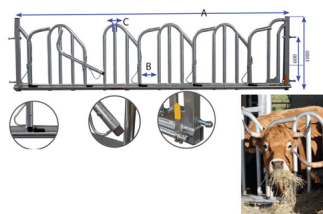

AUTOCATTURA PRO SUEDOIS COSNET 6 mt. 8 posti

AUTOCATTURA PRO SUEDOIS COSNET 6 mt. 8 posti

Valutazione: Nessuna valutazione

Prezzo

[Fai una domanda su questo prodotto](#)

Descrizione Autocattura mod.Suedois da mt.6,0 con 8 posti modello ideale per bovini adulti con corna lunghe, perchè essendo libera sulla parte superiore l'animale riesce ad infilare la testa nell'autocattura senza difficoltà. [Scheda tecnica](#) [Accessori](#) [Schema installazione](#)