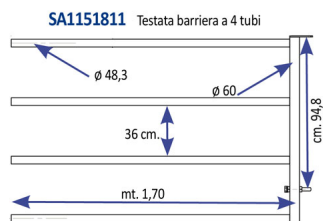

TESTATA BARRIERA 4 TUBI mod. CANCELLO SENZA CHIAVISTELLO

TESTATA BARRIERA 4 TUBI mod. CANCELLO SENZA CHIAVISTELLO

Valutazione: Nessuna valutazione

Prezzo

[Fai una domanda su questo prodotto](#)

Descrizione Testata barriera a 4 tubi con chiusura std
Abbinare la testata alla barriera di lunghezza richiesta.