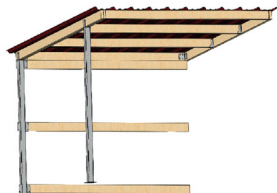

## BOX IN LEGNO ECO 4x3 ESTENSIONE con legno sp.19

BOX IN LEGNO ECO 4x3 ESTENSIONE con legno sp.19

Valutazione: Nessuna valutazione

**Prezzo**

[Fai una domanda su questo prodotto](#)

Descrizione Estensione per box in legno mt.4 x 3 con perlina in legno spessore 19 mm. [Scheda tecnica](#)