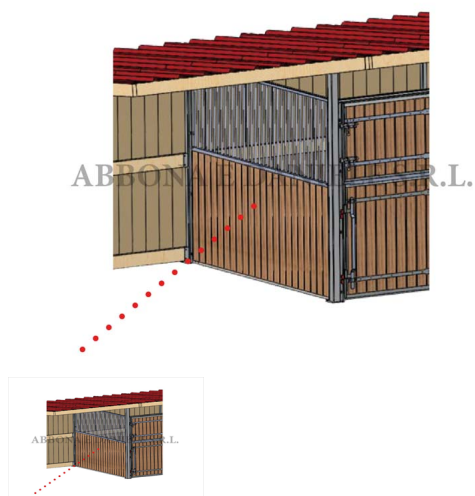

DIVISORIO IN LEGNO CON GRIGLIA ALTA mt.4 con legno sp.42

DIVISORIO IN LEGNO CON GRIGLIA ALTA mt.4 con legno sp.42

Valutazione: Nessuna valutazione

Prezzo

[Fai una domanda su questo prodotto](#)