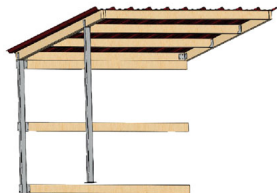

## BOX IN LEGNO ECO 4x4 ESTENSIONE con legno sp.19

BOX IN LEGNO ECO 4x4 ESTENSIONE con legno sp.19

Valutazione: Nessuna valutazione

**Prezzo**

[Fai una domanda su questo prodotto](#)

Descrizione Estensione per box in legno mt.4 x 4 con perlina in legno spessore 19 mm. [Scheda tecnica](#)