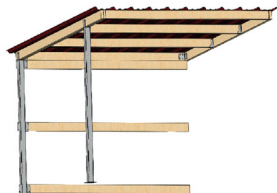

BOX IN LEGNO ECO 4x4 ESTENSIONE con legno sp.32

BOX IN LEGNO ECO 4x4 ESTENSIONE con legno sp.32

Valutazione: Nessuna valutazione

Prezzo

[Fai una domanda su questo prodotto](#)

Descrizione Estensione per box in legno mt.4 x 4 con perlina in legno spessore 32 mm. [Scheda tecnica](#)