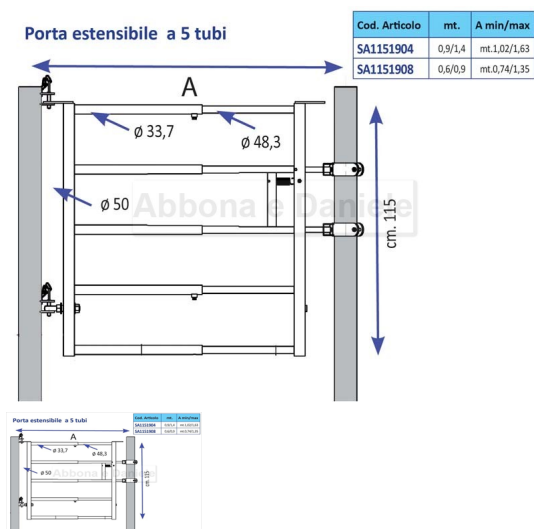

## PORTA ESTENSIBILE 5 TUBI 0,60 mt. / 0,90 mt.

PORTA ESTENSIBILE 5 TUBI 0,60 mt. / 0,90 mt.

Valutazione: Nessuna valutazione

**Prezzo**

[Fai una domanda su questo prodotto](#)