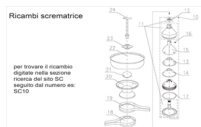

## RICAMBIO SCREMATRICE FJ125 DISCO CONICO LISCIO SC14

Ricambi scrematrice

per trovare il ricambio  
digitate nella sezione  
ricerca del sito SC  
seguito dal numero es:  
SC10

RICAMBIO SCREMATRICE FJ125 DISCO CONICO LISCIO SC14