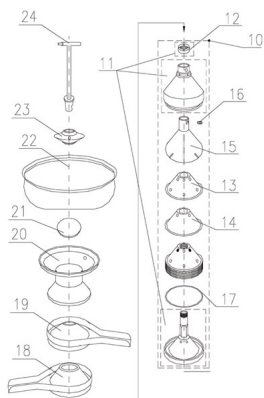

## RICAMBIO SCREMATRICE FJ125 DISCO CONICO LISCIO SC14

Ricambi scrematrice

per trovare il ricambio  
digitate nella sezione  
ricerca del sito SC  
seguito dal numero es:  
SC10

RICAMBIO SCREMATRICE FJ125 DISCO CONICO LISCIO SC14