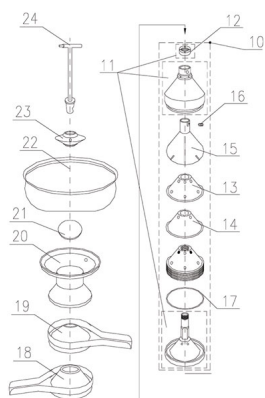

RICAMBIO SCREMATRICE GALLEGGIANTE INOX FJ90-125-130 SC21

Ricambi scrematrice

per trovare il ricambio
digitate nella sezione
ricerca del sito SC
seguito dal numero es:
SC10

RICAMBIO SCREMATRICE GALLEGGIANTE INOX FJ90-125-130 SC21