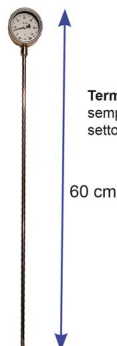

TERMOMETRO CASEARIO ANALOGICO CON CASSA INOX 0-120 °C CON SONDA cm.60

Termometro INOX analogico, robusto e semplice da usare ideale per un utilizzo nel settore caseario e enologico.

60 cm

TERMOMETRO CASEARIO ANALOGICO CON CASSA INOX 0-120 °C CON SONDA cm.60

Valutazione: Nessuna valutazione

Prezzo

[Fai una domanda su questo prodotto](#)

Descrizione Termometro per uso professionale interamente in acciaio inox con ampio display analogico. Sonda lunga 60cm. La staffa di supporto SA10066 non e' compresa con il termometro.