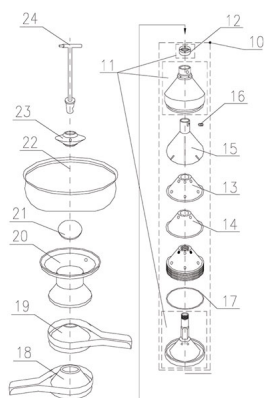

RICAMBIO SCREMATRICE FJ350 CANALINA SCOLO IN INOX CREMA SC19

Ricambi scrematrice

per trovare il ricambio
digitate nella sezione
ricerca del sito SC
seguito dal numero es:
SC10

RICAMBIO SCREMATRICE FJ350 CANALINA SCOLO IN INOX CREMA SC19